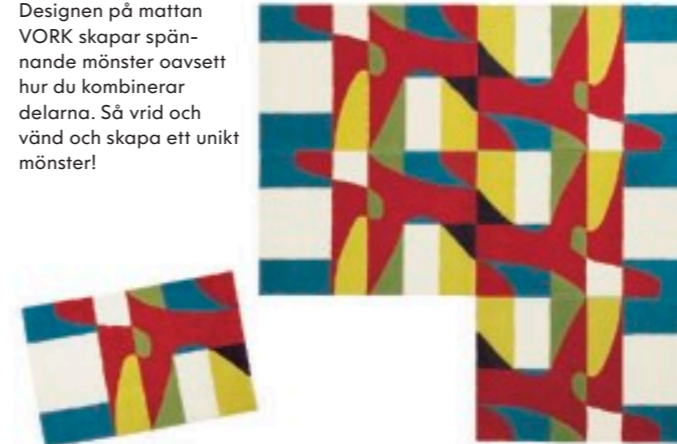

VORK handtuftad matta 199:-/st i akryl som kan användas separat eller i kombination med andra VORK-mattor för att skapa ett eget mönster. B70xL105cm. ☒ 600.875.14